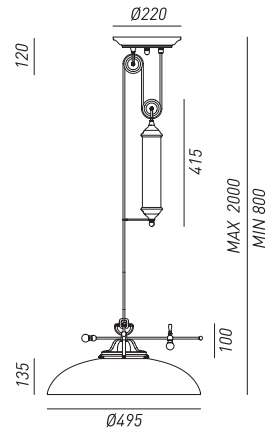

Lampade / lamps

080.09.OV  
3x Max 77W E27

080.10.OV  
1x Max 77W E27

080.11.OV  
1x Max 77W E27

080.12.OV  
1x Max 77W E27

082.10.OV  
1x Max 77W E27

082.11.OV  
1x Max 77W E27

080.02.OV  
3x Max 46W E27

082.02.OV  
3x Max 46W E14

082.23.OV  
1x Max 46W E14

082.17.OV  
1x Max 46W E14

082.19.OV  
1x Max 46W E14

082.14.OV  
1x Max 46W E14

*dettaglio rosoni / canopie's details*

080.12  
Ø 220 mm H 120 mm

080.09  
Ø 170 mm H 40 mm

080.10  
Ø 125 mm H 60 mm

082.10  
Ø 90 mm H 55 mm

080.11  
082.11  
Ø 125 mm H 65 mm

---

*finiture montatura / frame finishes*

OTTONE  
BRASS

CERAMICA  
CERAMIC

---

**081.10**  
Ø 90 mm H 55 mm

**083.10**  
Ø 125 mm H 60 mm

083.12  
 Ø 220 mm H 120 mm

080.09  
 Ø 170 mm H 40 mm

083.11  
 Ø 125 mm H 65 mm

*finiture montatura / frame finishes*

OTTONE  
 BRASS

CERAMICA  
 CERAMIC