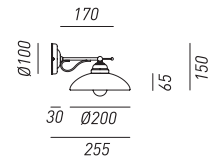

082.02.OV  
3x Max 46W E14

082.23.OV  
1x Max 46W E14

082.17.OV  
1x Max 46W E14

082.19.OV  
1x Max 46W E14

082.14.OV  
1x Max 46W E14

*dettaglio rosoni / canopie's details*

080.12  
Ø 220 mm H 120 mm

080.09  
Ø 170 mm H 40 mm

080.10  
Ø 125 mm H 60 mm

082.10  
Ø 90 mm H 55 mm

080.11  
082.11  
Ø 125 mm H 65 mm

---

*finiture montatura / frame finishes*

OTTONE  
BRASS

CERAMICA  
CERAMIC

---

**081.10**  
Ø 90 mm H 55 mm

**083.10**  
Ø 125 mm H 60 mm

083.12  
 Ø 220 mm H 120 mm

080.09  
 Ø 170 mm H 40 mm

083.11  
 Ø 125 mm H 65 mm

*finiture montatura / frame finishes*

OTTONE  
 BRASS

CERAMICA  
 CERAMIC