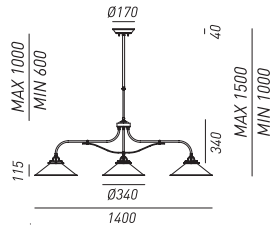

082.02.OV  
3x Max 46W E14

082.23.OV  
1x Max 46W E14

082.17.OV  
1x Max 46W E14

082.19.OV  
1x Max 46W E14

082.14.OV  
1x Max 46W E14

*dettaglio rosoni / canopie's details*

080.12  
Ø 220 mm H 120 mm

080.09  
Ø 170 mm H 40 mm

080.10  
Ø 125 mm H 60 mm

082.10  
Ø 90 mm H 55 mm

080.11  
082.11  
Ø 125 mm H 65 mm

---

*finiture montatura / frame finishes*

OTTONE  
BRASS

CERAMICA  
CERAMIC

---

*finiture testa / shade finishes*

VETRO  
GLASS

lampade / lamps

081.09.OV  
3x Max 77W E27

083.12.OV  
1x Max 77W E27

083.10.OV  
1x Max 77W E27

081.10.OV  
1x Max 77W E27

083.11.OV  
1x Max 77W E27

**081.10**  
Ø 90 mm H 55 mm

**083.10**  
Ø 125 mm H 60 mm

083.12  
 Ø 220 mm H 120 mm

080.09  
 Ø 170 mm H 40 mm

083.11  
 Ø 125 mm H 65 mm

*finiture montatura / frame finishes*

OTTONE  
 BRASS

CERAMICA  
 CERAMIC