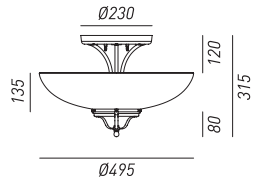

Lampade / lamps

080.09.OV  
3x Max 77W E27

080.10.OV  
1x Max 77W E27

080.11.OV  
1x Max 77W E27

080.12.OV  
1x Max 77W E27

082.10.OV  
1x Max 77W E27

082.11.OV  
1x Max 77W E27

080.02.OV  
3x Max 46W E27

082.02.OV  
3x Max 46W E14

082.23.OV  
1x Max 46W E14

082.17.OV  
1x Max 46W E14

082.19.OV  
1x Max 46W E14

082.14.OV  
1x Max 46W E14

*dettaglio rosoni / canopie's details*

080.12  
Ø 220 mm H 120 mm

080.09  
Ø 170 mm H 40 mm

080.10  
Ø 125 mm H 60 mm

082.10  
Ø 90 mm H 55 mm

080.11  
082.11  
Ø 125 mm H 65 mm

---

*finiture montatura / frame finishes*

OTTONE  
BRASS

CERAMICA  
CERAMIC

---

**081.10**  
Ø 90 mm H 55 mm

**083.10**  
Ø 125 mm H 60 mm

083.12  
 Ø 220 mm H 120 mm

080.09  
 Ø 170 mm H 40 mm

083.11  
 Ø 125 mm H 65 mm

*finiture montatura / frame finishes*

OTTONE  
 BRASS

CERAMICA  
 CERAMIC