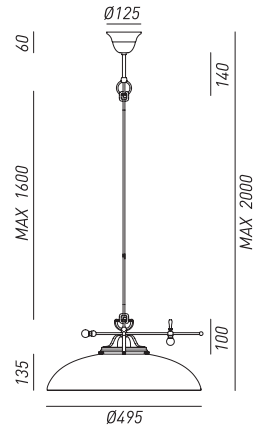

Lampade / lamps

080.09.OV  
3x Max 77W E27

080.10.OV  
1x Max 77W E27

080.11.OV  
1x Max 77W E27

080.12.OV  
1x Max 77W E27

082.10.OV  
1x Max 77W E27

082.11.OV  
1x Max 77W E27

080.02.OV  
3x Max 46W E27

082.02.OV  
3x Max 46W E14

082.23.OV  
1x Max 46W E14

082.17.OV  
1x Max 46W E14

082.19.OV  
1x Max 46W E14

082.14.OV  
1x Max 46W E14

*dettaglio rosoni / canopie's details*

080.12  
Ø 220 mm H 120 mm

080.09  
Ø 170 mm H 40 mm

080.10  
Ø 125 mm H 60 mm

082.10  
Ø 90 mm H 55 mm

080.11  
082.11  
Ø 125 mm H 65 mm

---

*finiture montatura / frame finishes*

OTTONE  
BRASS

CERAMICA  
CERAMIC

---

**081.10**  
Ø 90 mm H 55 mm

**083.10**  
Ø 125 mm H 60 mm

083.12  
 Ø 220 mm H 120 mm

080.09  
 Ø 170 mm H 40 mm

083.11  
 Ø 125 mm H 65 mm

*finiture montatura / frame finishes*

OTTONE  
 BRASS

CERAMICA  
 CERAMIC