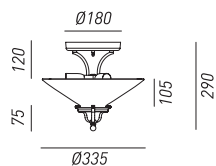

lampade / lamps

081.02.OV
3x Max 46W E14