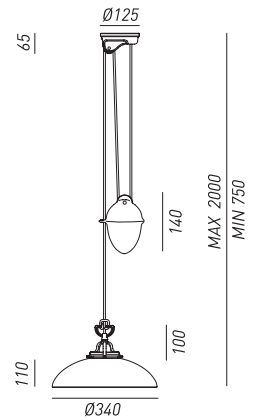

Lampade / lamps

080.09.OV  
3x Max 77W E27

080.10.OV  
1x Max 77W E27

080.11.OV  
1x Max 77W E27

080.12.OV  
1x Max 77W E27

082.10.OV  
1x Max 77W E27

082.11.OV  
1x Max 77W E27

080.02.OV  
3x Max 46W E27

082.02.OV  
3x Max 46W E14

082.23.OV  
1x Max 46W E14

082.17.OV  
1x Max 46W E14

082.19.OV  
1x Max 46W E14

082.14.OV  
1x Max 46W E14

*dettaglio rosoni / canopie's details*

080.12  
Ø 220 mm H 120 mm

080.09  
Ø 170 mm H 40 mm

080.10  
Ø 125 mm H 60 mm

082.10  
Ø 90 mm H 55 mm

080.11  
082.11  
Ø 125 mm H 65 mm

---

*finiture montatura / frame finishes*

OTTONE  
BRASS

CERAMICA  
CERAMIC

---

**081.10**  
Ø 90 mm H 55 mm

**083.10**  
Ø 125 mm H 60 mm

083.12  
 Ø 220 mm H 120 mm

080.09  
 Ø 170 mm H 40 mm

083.11  
 Ø 125 mm H 65 mm

*finiture montatura / frame finishes*

OTTONE  
 BRASS

CERAMICA  
 CERAMIC