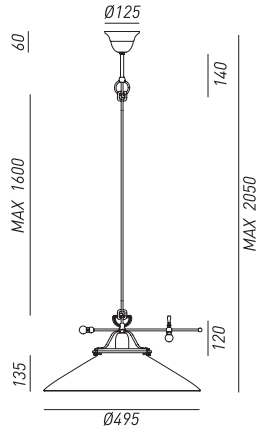

082.02.OV  
3x Max 46W E14

082.23.OV  
1x Max 46W E14

082.17.OV  
1x Max 46W E14

082.19.OV  
1x Max 46W E14

082.14.OV  
1x Max 46W E14

*dettaglio rosoni / canopie's details*

080.12  
Ø 220 mm H 120 mm

080.09  
Ø 170 mm H 40 mm

080.10  
Ø 125 mm H 60 mm

082.10  
Ø 90 mm H 55 mm

080.11  
082.11  
Ø 125 mm H 65 mm

---

*finiture montatura / frame finishes*

OTTONE  
BRASS

CERAMICA  
CERAMIC

---

*finiture testa / shade finishes*

VETRO  
GLASS

lampade / lamps

081.09.OV  
3x Max 77W E27

083.12.OV  
1x Max 77W E27

083.10.OV  
1x Max 77W E27

081.10.OV  
1x Max 77W E27

083.11.OV  
1x Max 77W E27

**081.10**  
Ø 90 mm H 55 mm

**083.10**  
Ø 125 mm H 60 mm

083.12  
 Ø 220 mm H 120 mm

080.09  
 Ø 170 mm H 40 mm

083.11  
 Ø 125 mm H 65 mm

*finiture montatura / frame finishes*

OTTONE  
 BRASS

CERAMICA  
 CERAMIC