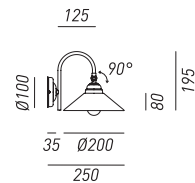

082.02.OV  
3x Max 46W E14

082.23.OV  
1x Max 46W E14

082.17.OV  
1x Max 46W E14

082.19.OV  
1x Max 46W E14

082.14.OV  
1x Max 46W E14

*dettaglio rosoni / canopie's details*

080.12  
Ø 220 mm H 120 mm

080.09  
Ø 170 mm H 40 mm

080.10  
Ø 125 mm H 60 mm

082.10  
Ø 90 mm H 55 mm

080.11  
082.11  
Ø 125 mm H 65 mm

---

*finiture montatura / frame finishes*

OTTONE  
BRASS

CERAMICA  
CERAMIC

---

083.02.OV  
3x Max 46W E27

*lampade / lamps*

**081.02.OV**  
3x Max 46W E14

**081.23.OV**  
1x Max 46W E14

**081.17.OV**  
1x Max 46W E14

**081.19.OV**  
1x Max 46W E14

*dettaglio rosone / canopie's details*

**081.10**  
Ø 90 mm H 55 mm

**083.10**  
Ø 125 mm H 60 mm

083.12  
 Ø 220 mm H 120 mm

080.09  
 Ø 170 mm H 40 mm

083.11  
 Ø 125 mm H 65 mm

*finiture montatura / frame finishes*

OTTONE  
 BRASS

CERAMICA  
 CERAMIC