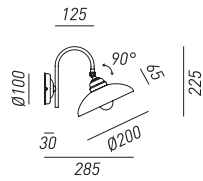

Lampade / lamps

080.09.OV  
3x Max 77W E27

080.10.OV  
1x Max 77W E27

080.11.OV  
1x Max 77W E27

080.12.OV  
1x Max 77W E27

082.10.OV  
1x Max 77W E27

082.11.OV  
1x Max 77W E27

080.02.OV  
3x Max 46W E27

082.02.OV  
3x Max 46W E14

082.23.OV  
1x Max 46W E14

082.17.OV  
1x Max 46W E14

082.19.OV  
1x Max 46W E14

082.14.OV  
1x Max 46W E14

*dettaglio rosoni / canopie's details*

080.12  
Ø 220 mm H 120 mm

080.09  
Ø 170 mm H 40 mm