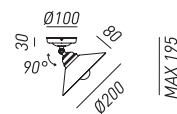

081.23.OV
1x Max 46W E14