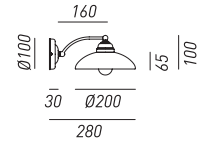

Lampade / lamps

080.09.OV  
3x Max 77W E27

080.10.OV  
1x Max 77W E27

080.11.OV  
1x Max 77W E27

080.12.OV  
1x Max 77W E27

082.10.OV  
1x Max 77W E27

082.11.OV  
1x Max 77W E27

080.02.OV  
3x Max 46W E27

082.02.OV  
3x Max 46W E14

082.23.OV  
1x Max 46W E14

082.17.OV  
1x Max 46W E14

082.19.OV  
1x Max 46W E14

082.14.OV  
1x Max 46W E14

*dettaglio rosoni / canopie's details*

080.12  
Ø 220 mm H 120 mm

080.09  
Ø 170 mm H 40 mm