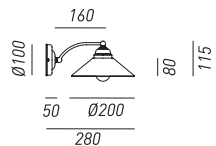

082.02.OV  
3x Max 46W E14

082.23.OV  
1x Max 46W E14

082.17.OV  
1x Max 46W E14

082.19.OV  
1x Max 46W E14

082.14.OV  
1x Max 46W E14

*dettaglio rosoni / canopie's details*

080.12  
Ø 220 mm H 120 mm

080.09  
Ø 170 mm H 40 mm

080.10  
Ø 125 mm H 60 mm

082.10  
Ø 90 mm H 55 mm

080.11  
082.11  
Ø 125 mm H 65 mm

---

*finiture montatura / frame finishes*

OTTONE  
BRASS

CERAMICA  
CERAMIC

---

083.02.OV  
3x Max 46W E27

*lampade / lamps*

**081.02.OV**  
3x Max 46W E14

**081.23.OV**  
1x Max 46W E14

**081.17.OV**  
1x Max 46W E14

**081.19.OV**  
1x Max 46W E14

*dettaglio rosone / canopie's details*

**081.10**  
Ø 90 mm H 55 mm

**083.10**  
Ø 125 mm H 60 mm

083.12  
 Ø 220 mm H 120 mm

080.09  
 Ø 170 mm H 40 mm

083.11  
 Ø 125 mm H 65 mm

*finiture montatura / frame finishes*

OTTONE  
 BRASS

CERAMICA  
 CERAMIC