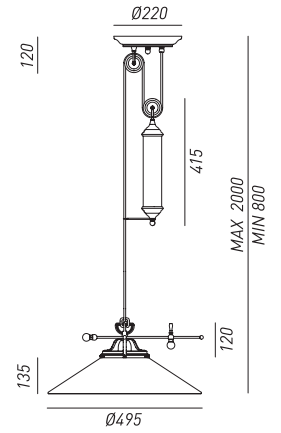

083.12.OV
1x Max 77W E27