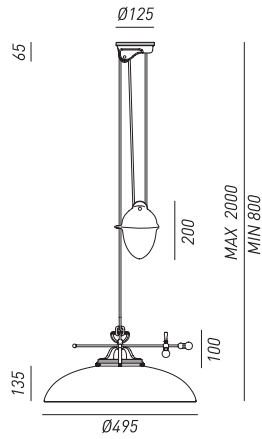

Lampade / lamps

080.09.OV  
3x Max 77W E27

080.10.OV  
1x Max 77W E27

080.11.OV  
1x Max 77W E27

080.12.OV  
1x Max 77W E27

082.10.OV  
1x Max 77W E27

082.11.OV  
1x Max 77W E27

080.02.OV  
3x Max 46W E27

082.02.OV  
3x Max 46W E14

082.23.OV  
1x Max 46W E14

082.17.OV  
1x Max 46W E14

082.19.OV  
1x Max 46W E14

082.14.OV  
1x Max 46W E14

*dettaglio rosoni / canopie's details*

080.12  
Ø 220 mm H 120 mm

080.09  
Ø 170 mm H 40 mm

080.10  
Ø 125 mm H 60 mm

082.10  
Ø 90 mm H 55 mm

080.11  
082.11  
Ø 125 mm H 65 mm

---

*finiture montatura / frame finishes*

OTTONE  
BRASS

CERAMICA  
CERAMIC

---

**081.10**  
Ø 90 mm H 55 mm

**083.10**  
Ø 125 mm H 60 mm

083.12  
 Ø 220 mm H 120 mm

080.09  
 Ø 170 mm H 40 mm

083.11  
 Ø 125 mm H 65 mm

*finiture montatura / frame finishes*

OTTONE  
 BRASS

CERAMICA  
 CERAMIC