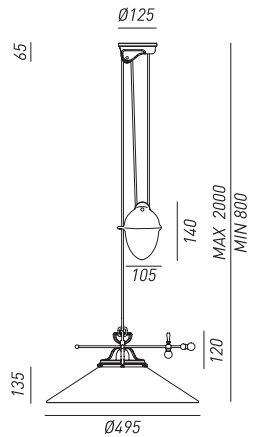

082.02.OV  
3x Max 46W E14

082.23.OV  
1x Max 46W E14

082.17.OV  
1x Max 46W E14

082.19.OV  
1x Max 46W E14

082.14.OV  
1x Max 46W E14

*dettaglio rosoni / canopie's details*

080.12  
Ø 220 mm H 120 mm

080.09  
Ø 170 mm H 40 mm

080.10  
Ø 125 mm H 60 mm

082.10  
Ø 90 mm H 55 mm

080.11  
082.11  
Ø 125 mm H 65 mm

---

*finiture montatura / frame finishes*

OTTONE  
BRASS

CERAMICA  
CERAMIC

---

*finiture testa / shade finishes*

VETRO  
GLASS

lampade / lamps

081.09.OV  
3x Max 77W E27

083.12.OV  
1x Max 77W E27

083.10.OV  
1x Max 77W E27

081.10.OV  
1x Max 77W E27

083.11.OV  
1x Max 77W E27

**081.10**  
Ø 90 mm H 55 mm

**083.10**  
Ø 125 mm H 60 mm

083.12  
 Ø 220 mm H 120 mm

080.09  
 Ø 170 mm H 40 mm

083.11  
 Ø 125 mm H 65 mm

*finiture montatura / frame finishes*

OTTONE  
 BRASS

CERAMICA  
 CERAMIC