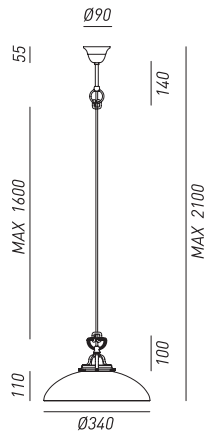

Lampade / lamps

080.09.OV  
3x Max 77W E27

080.10.OV  
1x Max 77W E27

080.11.OV  
1x Max 77W E27

080.12.OV  
1x Max 77W E27

082.10.OV  
1x Max 77W E27

082.11.OV  
1x Max 77W E27

080.02.OV  
3x Max 46W E27

082.02.OV  
3x Max 46W E14

082.23.OV  
1x Max 46W E14

082.17.OV  
1x Max 46W E14

082.19.OV  
1x Max 46W E14

082.14.OV  
1x Max 46W E14

*dettaglio rosoni / canopie's details*

080.12  
Ø 220 mm H 120 mm

080.09  
Ø 170 mm H 40 mm

080.10  
Ø 125 mm H 60 mm

082.10  
Ø 90 mm H 55 mm

080.11  
082.11  
Ø 125 mm H 65 mm

---

*finiture montatura / frame finishes*

OTTONE  
BRASS

CERAMICA  
CERAMIC

---

**081.10**  
Ø 90 mm H 55 mm

**083.10**  
Ø 125 mm H 60 mm

083.12  
 Ø 220 mm H 120 mm

080.09  
 Ø 170 mm H 40 mm

083.11  
 Ø 125 mm H 65 mm

*finiture montatura / frame finishes*

OTTONE  
 BRASS

CERAMICA  
 CERAMIC