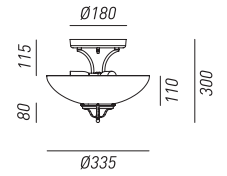

082.02.OV  
3x Max 46W E14

082.23.OV  
1x Max 46W E14

082.17.OV  
1x Max 46W E14

082.19.OV  
1x Max 46W E14

082.14.OV  
1x Max 46W E14

*dettaglio rosoni / canopie's details*

080.12  
Ø 220 mm H 120 mm

080.09  
Ø 170 mm H 40 mm

080.10  
Ø 125 mm H 60 mm

082.10  
Ø 90 mm H 55 mm

080.11  
082.11  
Ø 125 mm H 65 mm

---

*finiture montatura / frame finishes*

OTTONE  
BRASS

CERAMICA  
CERAMIC

---

**081.10**  
Ø 90 mm H 55 mm

**083.10**  
Ø 125 mm H 60 mm

083.12  
 Ø 220 mm H 120 mm

080.09  
 Ø 170 mm H 40 mm

083.11  
 Ø 125 mm H 65 mm

*finiture montatura / frame finishes*

OTTONE  
 BRASS

CERAMICA  
 CERAMIC