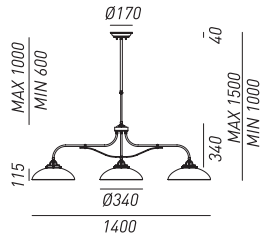

Lampade / lamps

080.09.OV  
3x Max 77W E27

080.10.OV  
1x Max 77W E27

080.11.OV  
1x Max 77W E27

080.12.OV  
1x Max 77W E27

082.10.OV  
1x Max 77W E27

082.11.OV  
1x Max 77W E27

080.02.OV  
3x Max 46W E27

082.02.OV  
3x Max 46W E14

082.23.OV  
1x Max 46W E14

082.17.OV  
1x Max 46W E14

082.19.OV  
1x Max 46W E14

082.14.OV  
1x Max 46W E14

*dettaglio rosoni / canopie's details*

080.12  
Ø 220 mm H 120 mm

080.09  
Ø 170 mm H 40 mm

080.10  
Ø 125 mm H 60 mm

082.10  
Ø 90 mm H 55 mm

080.11  
082.11  
Ø 125 mm H 65 mm

---

*finiture montatura / frame finishes*

OTTONE  
BRASS

CERAMICA  
CERAMIC

---

**081.10**  
Ø 90 mm H 55 mm

**083.10**  
Ø 125 mm H 60 mm

083.12  
 Ø 220 mm H 120 mm

080.09  
 Ø 170 mm H 40 mm

083.11  
 Ø 125 mm H 65 mm

*finiture montatura / frame finishes*

OTTONE  
 BRASS

CERAMICA  
 CERAMIC