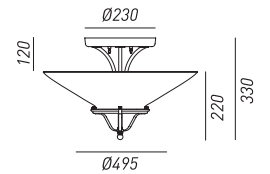

lampade / lamps

083.10.OV
1x Max 77W E27

083.11.OV
1x Max 77W E27