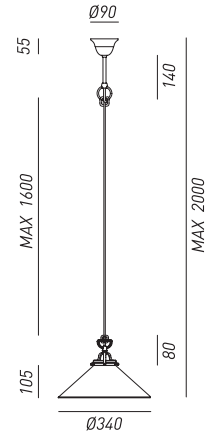

082.02.OV  
3x Max 46W E14

082.23.OV  
1x Max 46W E14

082.17.OV  
1x Max 46W E14

082.19.OV  
1x Max 46W E14

082.14.OV  
1x Max 46W E14

*dettaglio rosoni / canopie's details*

080.12  
Ø 220 mm H 120 mm

080.09  
Ø 170 mm H 40 mm

080.10  
Ø 125 mm H 60 mm

082.10  
Ø 90 mm H 55 mm

080.11  
082.11  
Ø 125 mm H 65 mm

---

*finiture montatura / frame finishes*

OTTONE  
BRASS

CERAMICA  
CERAMIC

---

*finiture testa / shade finishes*

VETRO  
GLASS

lampade / lamps

081.09.OV  
3x Max 77W E27

083.12.OV  
1x Max 77W E27

083.10.OV  
1x Max 77W E27

081.10.OV  
1x Max 77W E27

083.11.OV  
1x Max 77W E27

**081.10**  
Ø 90 mm H 55 mm

**083.10**  
Ø 125 mm H 60 mm

083.12  
 Ø 220 mm H 120 mm

080.09  
 Ø 170 mm H 40 mm

083.11  
 Ø 125 mm H 65 mm

*finiture montatura / frame finishes*

OTTONE  
 BRASS

CERAMICA  
 CERAMIC