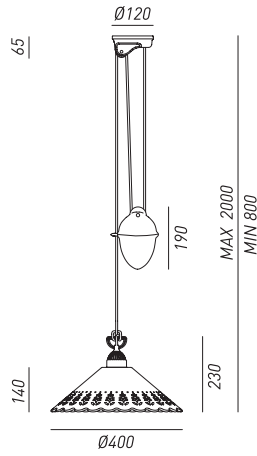

lampade / lamps

065.25.0C  
3x Max 46W E27

065.24.0C  
2x Max 46W E27

065.09.0C  
1x Max 77W E27

065.08.0C  
1x Max 46W E27

065.07.0C  
1x Max 46W E27

065.10.0C  
2x Max 46W E27

065.11.OC  
1x Max 77W E27

065.12.OC  
1x Max 77W E27

065.02.OC  
1x Max 46W E27

065.23.OC  
1x Max 46W E27

065.21.OC  
3x Max 46W E27

065.22.OC  
2x Max 46W E27

*lampade / lamps*

**065.19.OC**  
1x Max 46W E27

**065.17.OC**  
1x Max 46W E27

**065.18.OC**  
1x Max 46W E27

**065.52.OC**  
1x Max 46W E14

*dettaglio rosoni / canopie's details*

**065.24-25**  
Ø 125 mm H 60 mm

**065.10**  
Ø 170 mm H 40 mm

065.07-08-09  
 Ø 90 mm H 55 mm

065.11  
 Ø 120 mm H 65 mm

065.12  
 Ø 220 mm H 120 mm

*finiture montatura / frame finishes*

OTTONE  
 BRASS

CERAMICA  
 CERAMIC

*finiture testa / shade finishes*

CERAMICA  
 CERAMIC