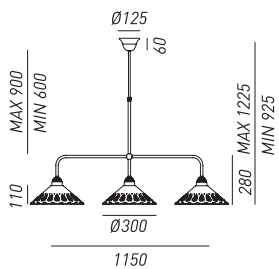

lampade / lamps

065.25.0C  
3x Max 46W E27

065.24.0C  
2x Max 46W E27

065.09.0C  
1x Max 77W E27

065.08.0C  
1x Max 46W E27

065.07.0C  
1x Max 46W E27

065.10.0C  
2x Max 46W E27

065.11.OC  
1x Max 77W E27

**065.18.OC**  
1x Max 46W E27

**065.52.OC**  
1x Max 46W E14

*dettaglio rosoni / canopie's details*

**065.24-25**  
Ø 125 mm H 60 mm

**065.10**  
Ø 170 mm H 40 mm

065.07-08-09  
 Ø 90 mm H 55 mm

065.11  
 Ø 120 mm H 65 mm

065.12  
 Ø 220 mm H 120 mm

*finiture montatura / frame finishes*

OTTONE  
 BRASS

CERAMICA  
 CERAMIC

*finiture testa / shade finishes*

CERAMICA  
 CERAMIC