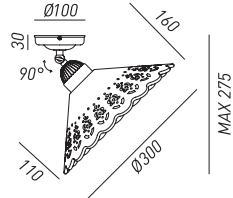

065.02.OC
1x Max 46W E27