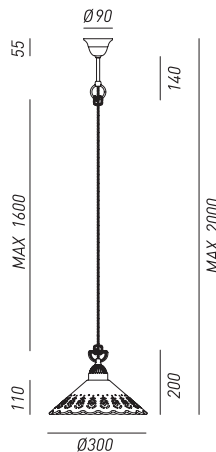

lampade / lamps

065.25.0C  
3x Max 46W E27

065.24.0C  
2x Max 46W E27

065.09.0C  
1x Max 77W E27

065.08.0C  
1x Max 46W E27

065.07.0C  
1x Max 46W E27

065.10.0C  
2x Max 46W E27

065.11.OC  
1x Max 77W E27

065.12.OC  
1x Max 77W E27

065.02.OC  
1x Max 46W E27

065.23.OC  
1x Max 46W E27

065.21.OC  
3x Max 46W E27

065.22.OC  
2x Max 46W E27

*lampade / lamps*

**065.19.OC**  
1x Max 46W E27

**065.17.OC**  
1x Max 46W E27

**065.18.OC**  
1x Max 46W E27

**065.52.OC**  
1x Max 46W E14

*dettaglio rosoni / canopie's details*

**065.24-25**  
Ø 125 mm H 60 mm

**065.10**  
Ø 170 mm H 40 mm

065.07-08-09  
 Ø 90 mm H 55 mm

065.11  
 Ø 120 mm H 65 mm

065.12  
 Ø 220 mm H 120 mm

*finiture montatura / frame finishes*

OTTONE  
 BRASS

CERAMICA  
 CERAMIC

*finiture testa / shade finishes*

CERAMICA  
 CERAMIC