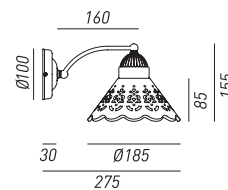

065.12.OC  
1x Max 77W E27

065.02.OC  
1x Max 46W E27

065.23.OC  
1x Max 46W E27

065.21.OC  
3x Max 46W E27

065.22.OC  
2x Max 46W E27

*lampade / lamps*

**065.19.OC**  
1x Max 46W E27

**065.17.OC**  
1x Max 46W E27

**065.18.OC**  
1x Max 46W E27

**065.52.OC**  
1x Max 46W E14

*dettaglio rosoni / canopie's details*

**065.24-25**  
Ø 125 mm H 60 mm

**065.10**  
Ø 170 mm H 40 mm

065.07-08-09  
 Ø 90 mm H 55 mm

065.11  
 Ø 120 mm H 65 mm

065.12  
 Ø 220 mm H 120 mm

*finiture montatura / frame finishes*

OTTONE  
 BRASS

CERAMICA  
 CERAMIC

*finiture testa / shade finishes*

CERAMICA  
 CERAMIC