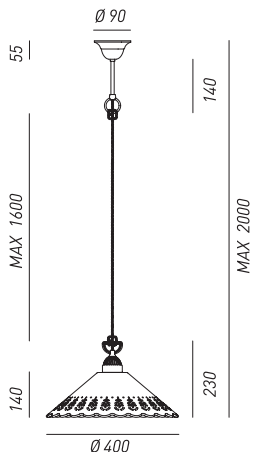

lampade / lamps

065.25.0C  
3x Max 46W E27

065.24.0C  
2x Max 46W E27

065.09.0C  
1x Max 77W E27

065.08.0C  
1x Max 46W E27

065.07.0C  
1x Max 46W E27

065.10.0C  
2x Max 46W E27

065.11.OC  
1x Max 77W E27

065.12.OC  
1x Max 77W E27

065.02.OC  
1x Max 46W E27

065.23.OC  
1x Max 46W E27

065.21.OC  
3x Max 46W E27

065.22.OC  
2x Max 46W E27

*lampade / lamps*

**065.19.OC**  
1x Max 46W E27

**065.17.OC**  
1x Max 46W E27

**065.18.OC**  
1x Max 46W E27

**065.52.OC**  
1x Max 46W E14

*dettaglio rosoni / canopie's details*

**065.24-25**  
Ø 125 mm H 60 mm

**065.10**  
Ø 170 mm H 40 mm

065.07-08-09  
 Ø 90 mm H 55 mm

065.11  
 Ø 120 mm H 65 mm

065.12  
 Ø 220 mm H 120 mm

*finiture montatura / frame finishes*

OTTONE  
 BRASS

CERAMICA  
 CERAMIC

*finiture testa / shade finishes*

CERAMICA  
 CERAMIC