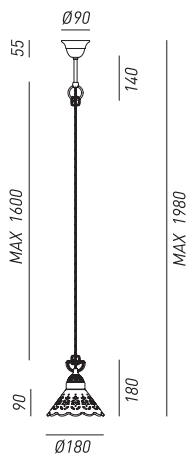

lampade / lamps

065.25.0C  
3x Max 46W E27

065.24.0C  
2x Max 46W E27

065.09.0C  
1x Max 77W E27

065.08.0C  
1x Max 46W E27

065.07.0C  
1x Max 46W E27

065.10.0C  
2x Max 46W E27

065.11.OC  
1x Max 77W E27

065.12.OC  
1x Max 77W E27

065.02.OC  
1x Max 46W E27

065.23.OC  
1x Max 46W E27

065.21.OC  
3x Max 46W E27

065.22.OC  
2x Max 46W E27

*lampade / lamps*

**065.19.OC**  
1x Max 46W E27

**065.17.OC**  
1x Max 46W E27

**065.18.OC**  
1x Max 46W E27

**065.52.OC**  
1x Max 46W E14

*dettaglio rosoni / canopie's details*

**065.24-25**  
Ø 125 mm H 60 mm

**065.10**  
Ø 170 mm H 40 mm

065.07-08-09  
 Ø 90 mm H 55 mm

065.11  
 Ø 120 mm H 65 mm

065.12  
 Ø 220 mm H 120 mm

*finiture montatura / frame finishes*

OTTONE  
 BRASS

CERAMICA  
 CERAMIC

*finiture testa / shade finishes*

CERAMICA  
 CERAMIC