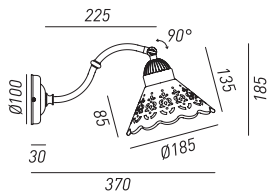

065.12.OC  
1x Max 77W E27

065.02.OC  
1x Max 46W E27

065.23.OC  
1x Max 46W E27

065.21.OC  
3x Max 46W E27

065.22.OC  
2x Max 46W E27

*lampade / lamps*

**065.19.OC**  
1x Max 46W E27

**065.17.OC**  
1x Max 46W E27

**065.18.OC**  
1x Max 46W E27

**065.52.OC**  
1x Max 46W E14

*dettaglio rosoni / canopie's details*

**065.24-25**  
Ø 125 mm H 60 mm

**065.10**  
Ø 170 mm H 40 mm

065.07-08-09  
 Ø 90 mm H 55 mm

065.11  
 Ø 120 mm H 65 mm

065.12  
 Ø 220 mm H 120 mm

*finiture montatura / frame finishes*

OTTONE  
 BRASS

CERAMICA  
 CERAMIC

*finiture testa / shade finishes*

CERAMICA  
 CERAMIC