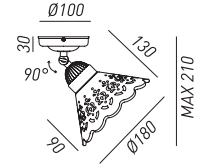

065.23.OC
1x Max 46W E27