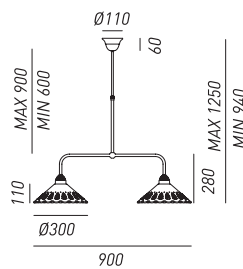

lampade / lamps

065.25.0C  
3x Max 46W E27

065.24.0C  
2x Max 46W E27

065.09.0C  
1x Max 77W E27

065.08.0C  
1x Max 46W E27

065.07.0C  
1x Max 46W E27

065.10.0C  
2x Max 46W E27

065.11.OC  
1x Max 77W E27

**065.18.OC**  
1x Max 46W E27

**065.52.OC**  
1x Max 46W E14

*dettaglio rosoni / canopie's details*

**065.24-25**  
Ø 125 mm H 60 mm

**065.10**  
Ø 170 mm H 40 mm

065.07-08-09  
 Ø 90 mm H 55 mm

065.11  
 Ø 120 mm H 65 mm

065.12  
 Ø 220 mm H 120 mm

*finiture montatura / frame finishes*

OTTONE  
 BRASS

CERAMICA  
 CERAMIC

*finiture testa / shade finishes*

CERAMICA  
 CERAMIC