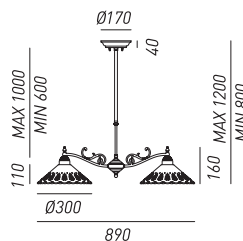

lampade / lamps

065.25.0C  
3x Max 46W E27

065.24.0C  
2x Max 46W E27

065.09.0C  
1x Max 77W E27

065.08.0C  
1x Max 46W E27

065.07.0C  
1x Max 46W E27

065.10.0C  
2x Max 46W E27

065.11.OC  
1x Max 77W E27

065.12.OC  
1x Max 77W E27

065.02.OC  
1x Max 46W E27

065.23.OC  
1x Max 46W E27

065.21.OC  
3x Max 46W E27

065.22.OC  
2x Max 46W E27

*lampade / lamps*

**065.19.OC**  
1x Max 46W E27

**065.17.OC**  
1x Max 46W E27

**065.18.OC**  
1x Max 46W E27

**065.52.OC**  
1x Max 46W E14

*dettaglio rosoni / canopie's details*

**065.24-25**  
Ø 125 mm H 60 mm

**065.10**  
Ø 170 mm H 40 mm

065.07-08-09  
 Ø 90 mm H 55 mm

065.11  
 Ø 120 mm H 65 mm

065.12  
 Ø 220 mm H 120 mm

*finiture montatura / frame finishes*

OTTONE  
 BRASS

CERAMICA  
 CERAMIC

*finiture testa / shade finishes*

CERAMICA  
 CERAMIC