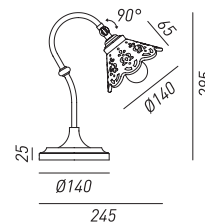

065.12.OC  
1x Max 77W E27

065.02.OC  
1x Max 46W E27

065.23.OC  
1x Max 46W E27

065.21.OC  
3x Max 46W E27

065.22.OC  
2x Max 46W E27

*lampade / lamps*

**065.19.OC**  
1x Max 46W E27

**065.17.OC**  
1x Max 46W E27

**065.18.OC**  
1x Max 46W E27

**065.52.OC**  
1x Max 46W E14

*dettaglio rosoni / canopie's details*

**065.24-25**  
Ø 125 mm H 60 mm

**065.10**  
Ø 170 mm H 40 mm

065.07-08-09  
 Ø 90 mm H 55 mm

065.11  
 Ø 120 mm H 65 mm

065.12  
 Ø 220 mm H 120 mm

*finiture montatura / frame finishes*

OTTONE  
 BRASS

CERAMICA  
 CERAMIC

*finiture testa / shade finishes*

CERAMICA  
 CERAMIC