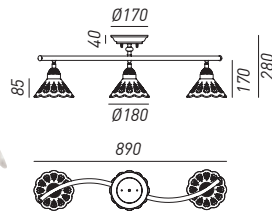

065.21.OC
3x Max 46W E27