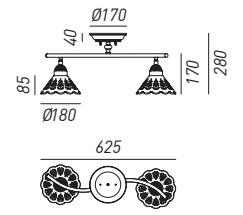

065.12.OC  
1x Max 77W E27

065.02.OC  
1x Max 46W E27

065.23.OC  
1x Max 46W E27

065.21.OC  
3x Max 46W E27

065.22.OC  
2x Max 46W E27

*lampade / lamps*

**065.19.OC**  
1x Max 46W E27

**065.17.OC**  
1x Max 46W E27

**065.18.OC**  
1x Max 46W E27

**065.52.OC**  
1x Max 46W E14

*dettaglio rosoni / canopie's details*

**065.24-25**  
Ø 125 mm H 60 mm

**065.10**  
Ø 170 mm H 40 mm

065.07-08-09  
 Ø 90 mm H 55 mm

065.11  
 Ø 120 mm H 65 mm

065.12  
 Ø 220 mm H 120 mm

*finiture montatura / frame finishes*

OTTONE  
 BRASS

CERAMICA  
 CERAMIC

*finiture testa / shade finishes*

CERAMICA  
 CERAMIC