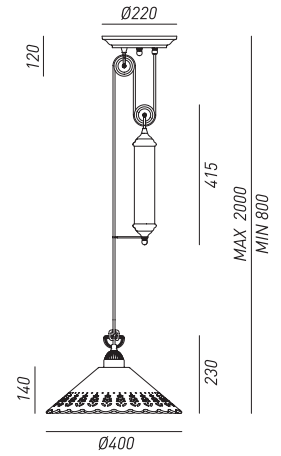

lampade / lamps

065.25.0C  
3x Max 46W E27

065.24.0C  
2x Max 46W E27

065.09.0C  
1x Max 77W E27

065.08.0C  
1x Max 46W E27

065.07.0C  
1x Max 46W E27

065.10.0C  
2x Max 46W E27

065.11.OC  
1x Max 77W E27

065.12.OC  
1x Max 77W E27

065.02.OC  
1x Max 46W E27

065.23.OC  
1x Max 46W E27

065.21.OC  
3x Max 46W E27

065.22.OC  
2x Max 46W E27

*lampade / lamps*

**065.19.OC**  
1x Max 46W E27

**065.17.OC**  
1x Max 46W E27

**065.18.OC**  
1x Max 46W E27

**065.52.OC**  
1x Max 46W E14

*dettaglio rosoni / canopie's details*

**065.24-25**  
Ø 125 mm H 60 mm

**065.10**  
Ø 170 mm H 40 mm

065.07-08-09  
 Ø 90 mm H 55 mm

065.11  
 Ø 120 mm H 65 mm

065.12  
 Ø 220 mm H 120 mm

*finiture montatura / frame finishes*

OTTONE  
 BRASS

CERAMICA  
 CERAMIC

*finiture testa / shade finishes*

CERAMICA  
 CERAMIC