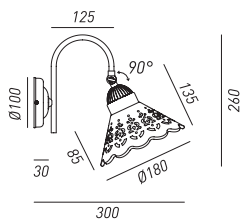

065.12.OC  
1x Max 77W E27

065.02.OC  
1x Max 46W E27

065.23.OC  
1x Max 46W E27

065.21.OC  
3x Max 46W E27

065.22.OC  
2x Max 46W E27

*lampade / lamps*

**065.19.OC**  
1x Max 46W E27

**065.17.OC**  
1x Max 46W E27

**065.18.OC**  
1x Max 46W E27

**065.52.OC**  
1x Max 46W E14

*dettaglio rosoni / canopie's details*

**065.24-25**  
Ø 125 mm H 60 mm

**065.10**  
Ø 170 mm H 40 mm

065.07-08-09  
 Ø 90 mm H 55 mm

065.11  
 Ø 120 mm H 65 mm

065.12  
 Ø 220 mm H 120 mm

*finiture montatura / frame finishes*

OTTONE  
 BRASS

CERAMICA  
 CERAMIC

*finiture testa / shade finishes*

CERAMICA  
 CERAMIC