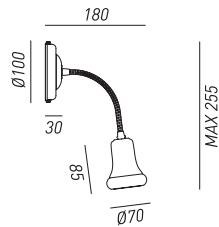

Lampade / lamps

064.02.OC  
1x Max 46W E27

064.04.OC  
1x Max 46W E27

064.05.OC  
1x Max 46W E27

208.07.00  
1x Max 35W GU5.3   
208.17.00  
1x Max 35W GU10

208.09.00  
1x Max 35W GU5.3   
208.19.00  
11x Max 35W GU10

208.23.00  
1x Max 35W GU10 

208.22.00  
2x Max 35W GU10 

208.20.00  
1x Max 35W GU10 

finiture montatura / frame finishes

OTTONE  
BRASS

CERAMICA  
CERAMIC

finiture testa / shade finishes

OTTONE  
BRASS