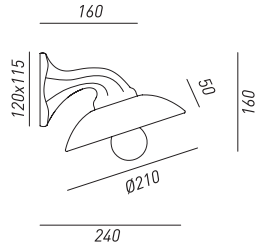

064.04.OC
1x Max 46W E27

064.05.OC
1x Max 46W E27