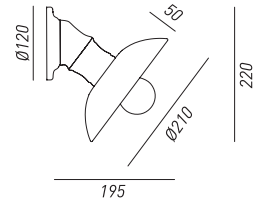

Lampade / lamps

064.02.OC
1x Max 46W E27