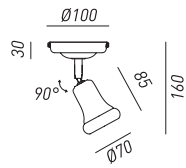

Lampade / lamps

064.02.OC  
1x Max 46W E27

064.04.OC  
1x Max 46W E27

064.05.OC  
1x Max 46W E27

208.07.00  
1x Max 35W GU5.3   
208.17.00  
1x Max 35W GU10

208.09.00  
1x Max 35W GU5.3   
208.19.00  
11x Max 35W GU10