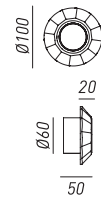

Lampade / lamps

064.02.OC  
1x Max 46W E27

064.04.OC  
1x Max 46W E27

064.05.OC  
1x Max 46W E27

208.07.00  
1x Max 35W GU5.3   
208.17.00  
1x Max 35W GU10

208.09.00  
1x Max 35W GU5.3   
208.19.00  
11x Max 35W GU10

208.23.00  
1x Max 35W GU10 

208.22.00  
2x Max 35W GU10 

208.20.00  
1x Max 35W GU10 

finiture montatura / frame finishes

OTTONE  
BRASS

CERAMICA  
CERAMIC

finiture testa / shade finishes

OTTONE  
BRASS