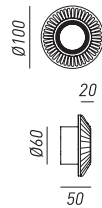

Lampade / lamps

064.02.OC  
1x Max 46W E27

064.04.OC  
1x Max 46W E27

064.05.OC  
1x Max 46W E27

208.07.00  
1x Max 35W GU5.3   
208.17.00  
1x Max 35W GU10

208.09.00  
1x Max 35W GU5.3   
208.19.00  
11x Max 35W GU10

208.23.00  
1x Max 35W GU10 

208.22.00  
2x Max 35W GU10 

208.20.00  
1x Max 35W GU10 

finiture montatura / frame finishes

OTTONE  
BRASS

CERAMICA  
CERAMIC

finiture testa / shade finishes

OTTONE  
BRASS