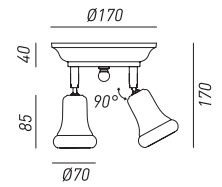

Lampade / lamps

064.02.OC  
1x Max 46W E27

064.04.OC  
1x Max 46W E27

064.05.OC  
1x Max 46W E27

208.07.00  
1x Max 35W GU5.3   
208.17.00  
1x Max 35W GU10

208.09.00  
1x Max 35W GU5.3   
208.19.00  
11x Max 35W GU10

208.23.00  
1x Max 35W GU10 

208.22.00  
2x Max 35W GU10 

208.20.00  
1x Max 35W GU10 

finiture montatura / frame finishes

OTTONE  
BRASS

CERAMICA  
CERAMIC

finiture testa / shade finishes

OTTONE  
BRASS