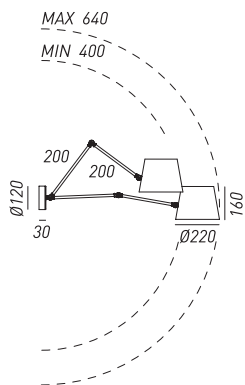

*lampade / lamps*

271.04.OF  
6x Max 46W E27

271.01.OF  
1x Max 46W E27

271.05.OF  
1x Max 46W E27

271.08.OF  
1x Max 77W E27

271.06.OF  
1x Max 46W E27

Rotazione della campana: 360°  
Shade rotation: 360°

*dettaglio rosoni / canopie's details*

271.01-04  
Ø 120 mm

*finiture montatura / frame finishes*

OTTONE  
BRASS

*finiture testa / shade finishes*

FERRO  
IRON