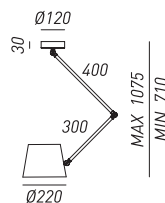

*lampade / lamps*

271.04.OF  
6x Max 46W E27

271.01.OF  
1x Max 46W E27

271.05.OF  
1x Max 46W E27

271.08.OF  
1x Max 77W E27

271.06.OF  
1x Max 46W E27

Rotazione della campana: 360°  
Shade rotation: 360°

*dettaglio rosoni / canopie's details*

271.01-04  
Ø 120 mm

*finiture montatura / frame finishes*

OTTONE  
BRASS

*finiture testa / shade finishes*

FERRO  
IRON