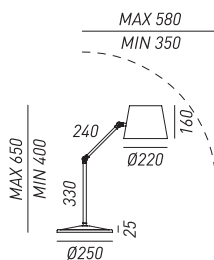

*lampade / lamps*

271.04.OF  
6x Max 46W E27

271.01.OF  
1x Max 46W E27

271.05.OF  
1x Max 46W E27

271.08.OF  
1x Max 77W E27

271.06.OF  
1x Max 46W E27

Rotazione della campana: 360°  
Shade rotation: 360°

*dettaglio rosoni / canopie's details*

271.01-04  
Ø 120 mm

*finiture montatura / frame finishes*

OTTONE  
BRASS

*finiture testa / shade finishes*

FERRO  
IRON