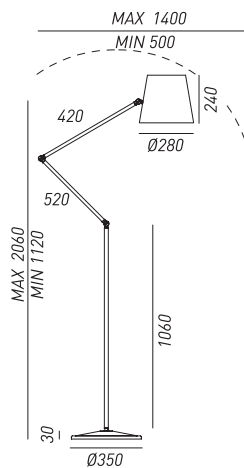

*lampade / lamps*

271.04.OF  
6x Max 46W E27

271.01.OF  
1x Max 46W E27

271.05.OF  
1x Max 46W E27

271.08.OF  
1x Max 77W E27

271.06.OF  
1x Max 46W E27

Rotazione della campana: 360°  
Shade rotation: 360°

*dettaglio rosoni / canopie's details*

271.01-04  
Ø 120 mm

*finiture montatura / frame finishes*

OTTONE  
BRASS

*finiture testa / shade finishes*

FERRO  
IRON