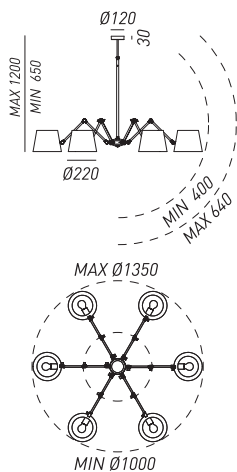

# REPORTER

REPORTER È UNA COLLEZIONE DI LAMPADE DA INTERNO DAL FORTE IMPATTO ESTETICO. OGGETTI CAPACI DI CARATTERIZZARE GLI AMBIENTI CON PARTICOLARI CAMBI DI PROSPETTIVA GRAZIE ALLA LORO DUTTILITÀ, E DI CREARE DISEGNI DI LUCE PERSONALIZZABILI. IL MOVIMENTO MECCANICO DELLA MONTATURA E DELLE SINGOLE TESTE PERMETTE DI INDIRIZZARE LA LUCE IN BASE ALLE PROPRIE ESIGENZE, FACENDO DI REPORTER UNA LAMPADA SIMBOLO DI FUNZIONALITÀ, E ALLO STESSO TEMPO DI ESTETICA E CONTEMPORANEITÀ. ELEMENTI CLASSICI E RIFERIMENTI INDUSTRIALI SI INCONTRANO IN UNA COLLEZIONE COMPOSTA DA SOSPENSIONI, APPLIQUE, UNA LAMPADA DA TAVOLO E UNA PIANTANA, DISPONIBILI NELLA FINITURA FERRO CON SNODI IN FUSIONE DI OTTONE.

*lampade / lamps*

271.04.OF  
6x Max 46W E27

271.01.OF  
1x Max 46W E27

271.05.OF  
1x Max 46W E27

271.08.OF  
1x Max 77W E27

271.06.OF  
1x Max 46W E27

Rotazione della campana: 360°  
Shade rotation: 360°

*dettaglio rosoni / canopie's details*

271.01-04  
Ø 120 mm

*finiture montatura / frame finishes*

OTTONE  
BRASS

*finiture testa / shade finishes*

FERRO  
IRON