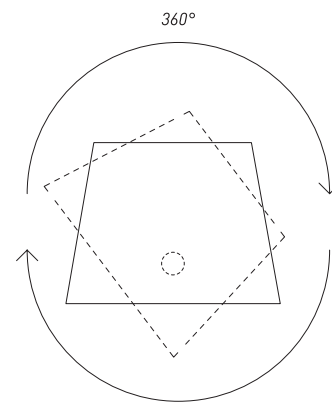

*lampade / lamps*

271.04.OF  
6x Max 46W E27

271.01.OF  
1x Max 46W E27

271.05.OF  
1x Max 46W E27

271.08.OF  
1x Max 77W E27

271.06.OF  
1x Max 46W E27

Rotazione della campana: 360°  
Shade rotation: 360°

*dettaglio rosoni / canopie's details*