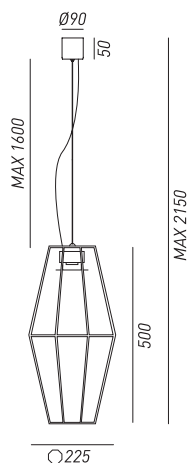

lampade / lamps

**MEDINA DP**  
LED 7W 3000K  
MEDINA DPE  
1x Max 57W E27

**MEDINA TC**  
LED 7W 3000K  
MEDINA TCE  
1x Max 57W E27

**MEDINA O**  
LED 7W 3000K  
MEDINA OE  
1x Max 57W E27

dettaglio rosoni / canopie's details

**MEDINA DP-TC-O**  
Ø 90 mm H 50 mm

finiture montatura / frame finishes

**OTTONE BRUNITO**  
BURNISHED BRASS

vetro / glass

**VETRO TRASPARENTE**  
TRANSPARENT GLASS

502.00.64

502.00.80

504.00.64

504.00.80

506.00.64

506.00.80

lampade / lamps

502.00.62  
2 x Max 46W E14

504.00.62  
4 x Max 46W E14

506.00.62  
6 x Max 46W E14

dettaglio rosone / canopie's details

Ø 90 mm H 55 mm  
Rosone standard per tutte le montature  
Standard canopy for all frames

finiture montatura / frame finishes

OTTONE DORATO  
GOLDEN BRASS

OTTONE BRUNITO  
BURNISHED BRASS

OTTONE CROMATO  
CHROME BRASS