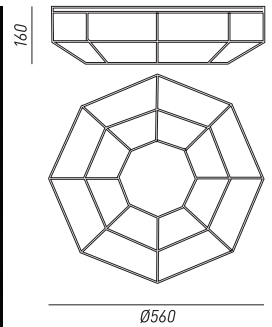

380.00.62
4 x Max 46W E27