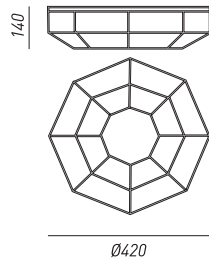

lampade / lamps

379.00.62
4 x Max 30W E27