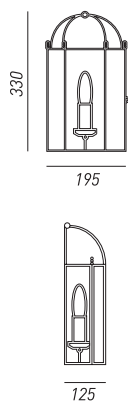

**MEDINA DP-TC-O**  
Ø 90 mm H 50 mm

finiture montatura / frame finishes

**OTTONE BRUNITO**  
BURNISHED BRASS

vetro / glass

**VETRO TRASPARENTE**  
TRANSPARENT GLASS

502.00.64

502.00.80

504.00.64

504.00.80

506.00.64

506.00.80

lampade / lamps

502.00.62  
2 x Max 46W E14

504.00.62  
4 x Max 46W E14

506.00.62  
6 x Max 46W E14

dettaglio rosone / canopie's details

Ø 90 mm H 55 mm  
Rosone standard per tutte le montature  
Standard canopy for all frames

finiture montatura / frame finishes

OTTONE DORATO  
GOLDEN BRASS

OTTONE BRUNITO  
BURNISHED BRASS

OTTONE CROMATO  
CHROME BRASS

510.00.64

510.00.80

lampade / lamps

503.00.62  
1 x Max 46W E14

505.00.62  
2 x Max 46W E14

509.00.62  
1 x Max 57W E27

510.00.62  
1 x Max 57W E27

finiture montatura / frame finishes