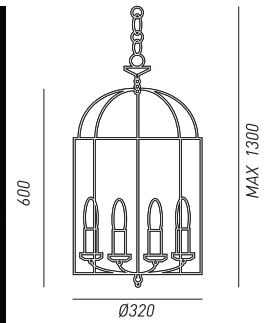

**MEDINA DP-TC-O**  
Ø 90 mm H 50 mm

finiture montatura / frame finishes

**OTTONE BRUNITO**  
BURNISHED BRASS

vetro / glass

**VETRO TRASPARENTE**  
TRANSPARENT GLASS

502.00.64

502.00.80

504.00.64

504.00.80

506.00.64

506.00.80

lampade / lamps

502.00.62  
2 x Max 46W E14

504.00.62  
4 x Max 46W E14

506.00.62  
6 x Max 46W E14

dettaglio rosone / canopie's details

Ø 90 mm H 55 mm  
Rosone standard per tutte le montature  
Standard canopy for all frames

finiture montatura / frame finishes

OTTONE DORATO  
GOLDEN BRASS

OTTONE BRUNITO  
BURNISHED BRASS

OTTONE CROMATO  
CHROME BRASS