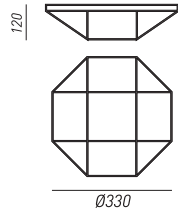

lampade / lamps

461.00.62
2 x Max 46W E14