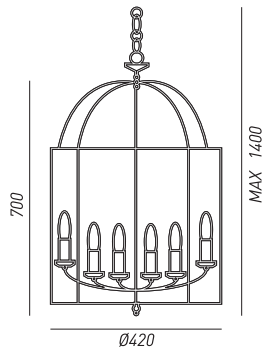

lampade / lamps

**MEDINA DP**  
LED 7W 3000K  
MEDINA DPE  
1x Max 57W E27

**MEDINA TC**  
LED 7W 3000K  
MEDINA TCE  
1x Max 57W E27

**MEDINA O**  
LED 7W 3000K  
MEDINA OE  
1x Max 57W E27

dettaglio rosoni / canopie's details

**MEDINA DP-TC-O**  
Ø 90 mm H 50 mm

finiture montatura / frame finishes

**OTTONE BRUNITO**  
BURNISHED BRASS

vetro / glass

**VETRO TRASPARENTE**  
TRANSPARENT GLASS

502.00.64

502.00.80

504.00.64

504.00.80

506.00.64

506.00.80

lampade / lamps

502.00.62  
2 x Max 46W E14

504.00.62  
4 x Max 46W E14

506.00.62  
6 x Max 46W E14

dettaglio rosone / canopie's details

Ø 90 mm H 55 mm  
Rosone standard per tutte le montature  
Standard canopy for all frames

finiture montatura / frame finishes

OTTONE DORATO  
GOLDEN BRASS

OTTONE BRUNITO  
BURNISHED BRASS

OTTONE CROMATO  
CHROME BRASS