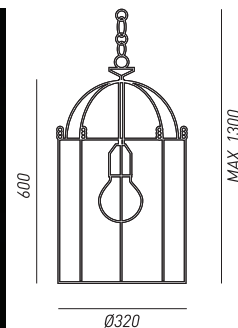

Ø 90 mm H 55 mm  
Rosone standard per tutte le montature  
Standard canopy for all frames

finiture montatura / frame finishes

OTTONE DORATO  
GOLDEN BRASS

OTTONE BRUNITO  
BURNISHED BRASS

OTTONE CROMATO  
CHROME BRASS

510.00.64

510.00.80

lampade / lamps

503.00.62  
1 x Max 46W E14

505.00.62  
2 x Max 46W E14

509.00.62  
1 x Max 57W E27

510.00.62  
1 x Max 57W E27

finiture montatura / frame finishes