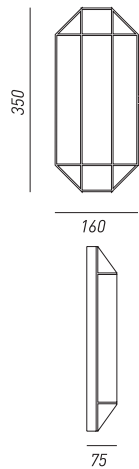

504.00.80

506.00.64

506.00.80

lampade / lamps

502.00.62  
2 x Max 46W E14

504.00.62  
4 x Max 46W E14

506.00.62  
6 x Max 46W E14

dettaglio rosone / canopie's details

Ø 90 mm H 55 mm  
Rosone standard per tutte le montature  
Standard canopy for all frames

finiture montatura / frame finishes

OTTONE DORATO  
GOLDEN BRASS

OTTONE BRUNITO  
BURNISHED BRASS

OTTONE CROMATO  
CHROME BRASS

380.00.80

401.00.64

401.00.80

402.00.64

402.00.80

lampade / lamps

379.00.62  
4 x Max 30W E27

380.00.62  
4 x Max 46W E27

401.00.62  
2 x Max 28W E14

402.00.62  
1 x Max 46W E14

finiture montatura / frame finishes

OTTONE DORATO  
GOLDEN BRASS

OTTONE BRUNITO  
BURNISHED BRASS

OTTONE CROMATO  
CHROME BRASS

vetro / glass

VETRO TRASPARENTE  
TRANSPARENT GLASS