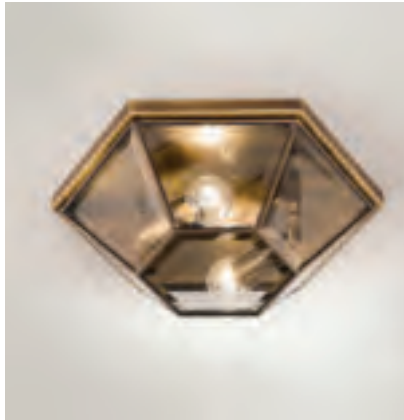

461.00.80

490.00.80