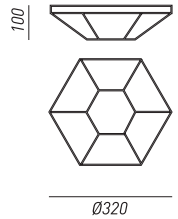

491.00.62
2 x Max 46W E14