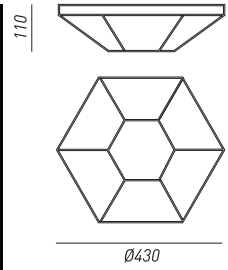

490.00.62
2 x Max 46W E27