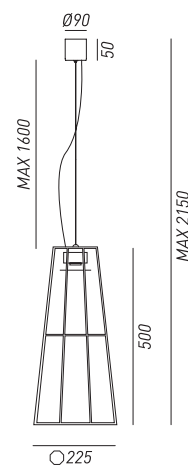

lampade / lamps

**MEDINA DP**  
LED 7W 3000K  
MEDINA DPE  
1x Max 57W E27

**MEDINA TC**  
LED 7W 3000K  
MEDINA TCE  
1x Max 57W E27

**MEDINA O**  
LED 7W 3000K  
MEDINA OE  
1x Max 57W E27

dettaglio rosoni / canopie's details

**MEDINA DP-TC-O**  
Ø 90 mm H 50 mm

finiture montatura / frame finishes

**OTTONE BRUNITO**  
BURNISHED BRASS

vetro / glass

**VETRO TRASPARENTE**  
TRANSPARENT GLASS

502.00.64

502.00.80

504.00.64

504.00.80

506.00.64

506.00.80

lampade / lamps

502.00.62  
2 x Max 46W E14

504.00.62  
4 x Max 46W E14

506.00.62  
6 x Max 46W E14

dettaglio rosone / canopie's details

Ø 90 mm H 55 mm  
Rosone standard per tutte le montature  
Standard canopy for all frames

finiture montatura / frame finishes

OTTONE DORATO  
GOLDEN BRASS

OTTONE BRUNITO  
BURNISHED BRASS

OTTONE CROMATO  
CHROME BRASS