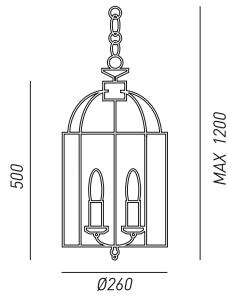

**MEDINA DP-TC-O**  
Ø 90 mm H 50 mm

finiture montatura / frame finishes

**OTTONE BRUNITO**  
BURNISHED BRASS

vetro / glass

**VETRO TRASPARENTE**  
TRANSPARENT GLASS

502.00.64

502.00.80

504.00.64

504.00.80

506.00.64

506.00.80

lampade / lamps

502.00.62  
2 x Max 46W E14

504.00.62  
4 x Max 46W E14

506.00.62  
6 x Max 46W E14

dettaglio rosone / canopie's details

Ø 90 mm H 55 mm  
Rosone standard per tutte le montature  
Standard canopy for all frames

finiture montatura / frame finishes

OTTONE DORATO  
GOLDEN BRASS

OTTONE BRUNITO  
BURNISHED BRASS

OTTONE CROMATO  
CHROME BRASS