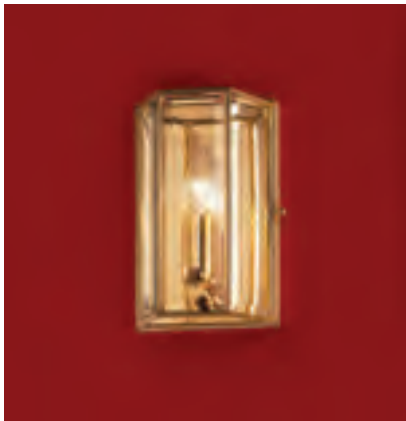

411.00.64

413.00.64