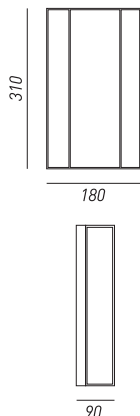

504.00.80

506.00.64

506.00.80

lampade / lamps

502.00.62  
2 x Max 46W E14

504.00.62  
4 x Max 46W E14

506.00.62  
6 x Max 46W E14

dettaglio rosone / canopie's details

Ø 90 mm H 55 mm  
Rosone standard per tutte le montature  
Standard canopy for all frames

finiture montatura / frame finishes

OTTONE DORATO  
GOLDEN BRASS

OTTONE BRUNITO  
BURNISHED BRASS

OTTONE CROMATO  
CHROME BRASS

411.00.64

411.00.80

413.00.64

413.00.80

476.00.64

476.00.80

477.00.64

477.00.80

lampade / lamps

411.00.62  
2 x Max 28W E14

413.00.62  
1 x Max 46W E14

476.00.62  
1 x Max 77W E27

477.00.62  
1 x Max 77W E27

finiture montatura / frame finishes

OTTONE DORATO  
GOLDEN BRASS

OTTONE BRUNITO  
BURNISHED BRASS