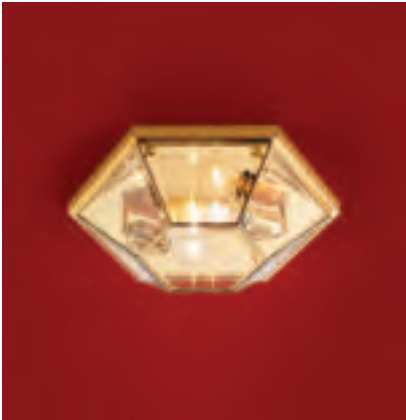

490.00.64

491.00.64