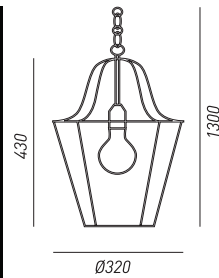

Ø 90 mm H 55 mm  
Rosone standard per tutte le montature  
Standard canopy for all frames

finiture montatura / frame finishes

OTTONE DORATO  
GOLDEN BRASS

OTTONE BRUNITO  
BURNISHED BRASS

OTTONE CROMATO  
CHROME BRASS

lampade / lamps

411.00.62  
2 x Max 28W E14

413.00.62  
1 x Max 46W E14

476.00.62  
1 x Max 77W E27

477.00.62  
1 x Max 77W E27

finiture montatura / frame finishes

OTTONE DORATO  
GOLDEN BRASS

OTTONE BRUNITO  
BURNISHED BRASS