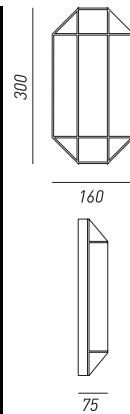

504.00.80

506.00.64

506.00.80

lampade / lamps

502.00.62  
2 x Max 46W E14

504.00.62  
4 x Max 46W E14

506.00.62  
6 x Max 46W E14

dettaglio rosone / canopie's details

Ø 90 mm H 55 mm  
Rosone standard per tutte le montature  
Standard canopy for all frames

finiture montatura / frame finishes

OTTONE DORATO  
GOLDEN BRASS

OTTONE BRUNITO  
BURNISHED BRASS

OTTONE CROMATO  
CHROME BRASS

380.00.80

401.00.64

401.00.80

402.00.64

402.00.80

lampade / lamps

379.00.62  
4 x Max 30W E27

380.00.62  
4 x Max 46W E27

401.00.62  
2 x Max 28W E14

402.00.62  
1 x Max 46W E14

finiture montatura / frame finishes

OTTONE DORATO  
GOLDEN BRASS

OTTONE BRUNITO  
BURNISHED BRASS

OTTONE CROMATO  
CHROME BRASS

vetro / glass

VETRO TRASPARENTE  
TRANSPARENT GLASS