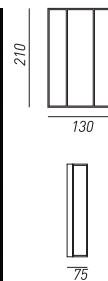

411.00.64

411.00.80

413.00.64

413.00.80

476.00.64

476.00.80

477.00.64

477.00.80

lampade / lamps

411.00.62  
2 x Max 28W E14

413.00.62  
1 x Max 46W E14

476.00.62  
1 x Max 77W E27

477.00.62  
1 x Max 77W E27

finiture montatura / frame finishes

OTTONE DORATO  
GOLDEN BRASS

OTTONE BRUNITO  
BURNISHED BRASS