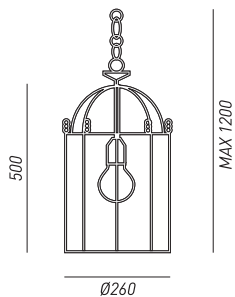

Ø 90 mm H 55 mm  
Rosone standard per tutte le montature  
Standard canopy for all frames

finiture montatura / frame finishes

OTTONE DORATO  
GOLDEN BRASS

OTTONE BRUNITO  
BURNISHED BRASS

OTTONE CROMATO  
CHROME BRASS

510.00.64

510.00.80

lampade / lamps

503.00.62  
1 x Max 46W E14

505.00.62  
2 x Max 46W E14

509.00.62  
1 x Max 57W E27

510.00.62  
1 x Max 57W E27

finiture montatura / frame finishes