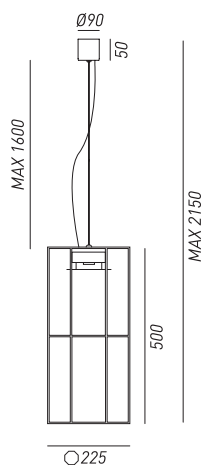

lampade / lamps

**MEDINA DP**  
LED 7W 3000K  
MEDINA DPE  
1x Max 57W E27

**MEDINA TC**  
LED 7W 3000K  
MEDINA TCE  
1x Max 57W E27

**MEDINA O**  
LED 7W 3000K  
MEDINA OE  
1x Max 57W E27

dettaglio rosoni / canopie's details

**MEDINA DP-TC-O**  
Ø 90 mm H 50 mm

finiture montatura / frame finishes

**OTTONE BRUNITO**  
BURNISHED BRASS

vetro / glass

**VETRO TRASPARENTE**  
TRANSPARENT GLASS

502.00.64

502.00.80

504.00.64

504.00.80

506.00.64

506.00.80

lampade / lamps

502.00.62  
2 x Max 46W E14

504.00.62  
4 x Max 46W E14

506.00.62  
6 x Max 46W E14

dettaglio rosone / canopie's details

Ø 90 mm H 55 mm  
Rosone standard per tutte le montature  
Standard canopy for all frames

finiture montatura / frame finishes

OTTONE DORATO  
GOLDEN BRASS

OTTONE BRUNITO  
BURNISHED BRASS

OTTONE CROMATO  
CHROME BRASS