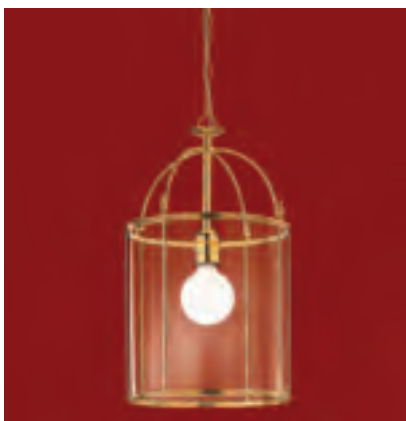

509.00.64

510.00.64