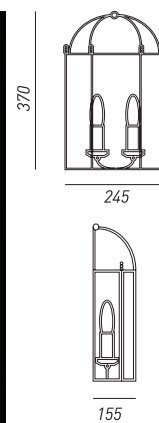

504.00.80

506.00.64

506.00.80

lampade / lamps

502.00.62  
2 x Max 46W E14

504.00.62  
4 x Max 46W E14

506.00.62  
6 x Max 46W E14

dettaglio rosone / canopie's details

Ø 90 mm H 55 mm  
Rosone standard per tutte le montature  
Standard canopy for all frames

finiture montatura / frame finishes

OTTONE DORATO  
GOLDEN BRASS

OTTONE BRUNITO  
BURNISHED BRASS

OTTONE CROMATO  
CHROME BRASS

510.00.64

510.00.80

lampade / lamps

503.00.62  
1 x Max 46W E14

505.00.62  
2 x Max 46W E14

509.00.62  
1 x Max 57W E27

510.00.62  
1 x Max 57W E27

finiture montatura / frame finishes