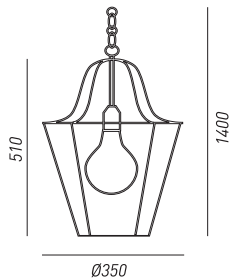

476.00.62
1 x Max 77W E27